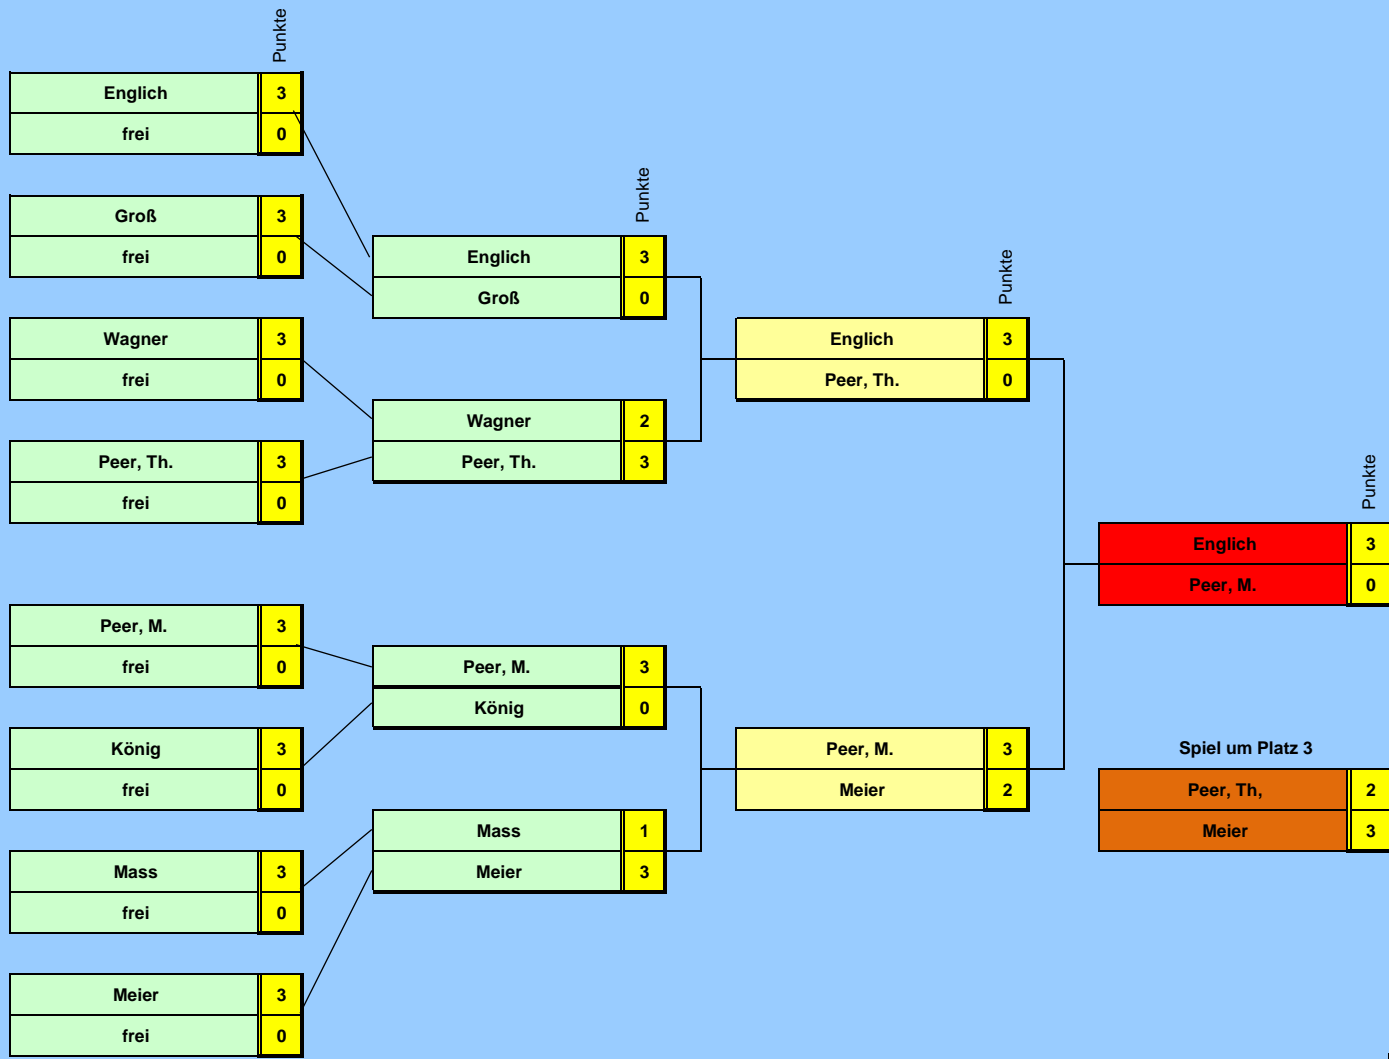

TSV 03 Hümme e. V.

Vereinsmeisterschaften 2022 - Gruppe 3

	Peer,Th	Fischer,M	Brümmer	König	Satz- punkte	Sätze	Spiele	Platz
Peer,Th		3 : 1	3 : 0	3 : 0	109 : 61	9 : 1	3 : 0	1
Fischer,M	1 : 3		3 : 0	2 : 3	106 : 103	6 : 6	1 : 2	3
Brümmer	0 : 3	0 : 3		0 : 3	51 : 99	0 : 9	0 : 3	4
König	0 : 3	3 : 2	3 : 0		100 : 103	6 : 5	2 : 1	2

Teilnehmer 1:

Peer,Th

Sieger

Peer,Th

Teilnehmer 2:

Fischer,M

2. Platz

König

Teilnehmer 3:

Brümmer

3. Platz

Fischer,M

Teilnehmer 4:

König

4. Platz

Brümmer

Copyright by Th. Karker

	1. Satz	2. Satz	3. Satz	4. Satz	5. Satz	Sätze
Peer,Th	9	11	11	11		3
Fischer,M	11	9	2	4		1

Brümmer	6	7	9			0
König	11	11	11			3

Peer,Th	11	11	11			3
Brümmer	6	6	6			0

Fischer,M	11	10	13	7	6	2
König	5	12	11	11	11	3

Peer,Th	11	11	12			3
König	4	3	10			0

Fischer,M	11	11	11			3
Brümmer	5	4	2			0

Vereinsmeisterschaften 2022 Endrunde

English